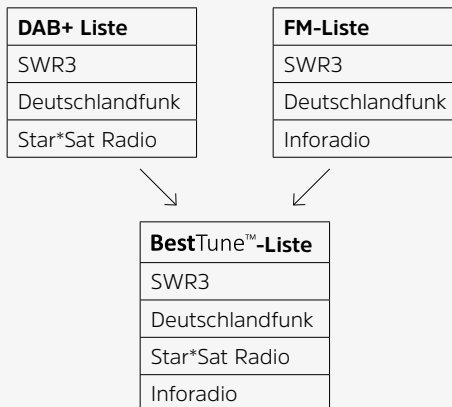

DIGITRADIO 303 SWR3 Edition

DAB+ | UKW/FM | Internetradio via WLAN | Teleskopantenne | Favoritenspeicher (10 DAB+/10 UKW) | Direktwahltaste für SWR3 via DAB+¹⁾ oder Internet | Umfangreiche Weck-, Sleep- und Snoozefunktionen | Dimmbares TFT Farbdisplay (2,4") | Bluetooth-Audiostreaming (Empfang) | Lautsprecher mit 2 W RMS | Netzbetrieb über externes Netzteil | UPnP-Audiostreaming im Heimnetzwerk | App-Steuerung (TechniSat Connect für iOS/Android)

109,- €*

115,- €*

DIGITRADIO 307 BT

DAB+ | UKW/FM | Teleskopantenne | Favoritenspeicher (20 DAB+/20 UKW) | BestTune™ | Umfangreiche Weck-, Sleep- und Snoozefunktionen | Bluetooth Audiostreaming (Empfang) | Dimmbares TFT Farbdisplay (2,4") | Lautsprecher mit 5 W RMS | Netzbetrieb über externes Netzteil | AUX-IN für den Anschluss externer Musikquellen