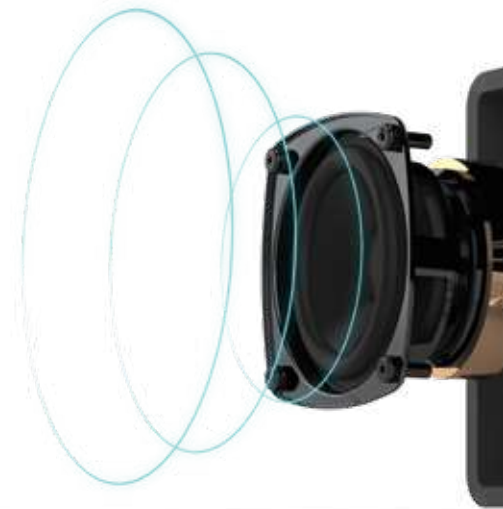

Stereosound mit ELAC-Power. Produziert in Deutschland.

Die Digitalradios der Modellreihen 3 und 4 sind nicht einfach nur „Made in Germany“ mit einem besonders eleganten Design – sie sorgen auch für Radio- und Musikvergnügen in exzellenter Klangqualität. Denn die beiden Stereo-Lautsprecher wurden vom deutschen Soundspezialisten ELAC für den perfekten Stereoeindruck entwickelt. Das ist ausgewogener Sound mit klaren Mitten und Höhen wie auch sanftem Bass, der, je nach persönlicher Klangpräferenz, über den Equalizer angepasst werden kann.