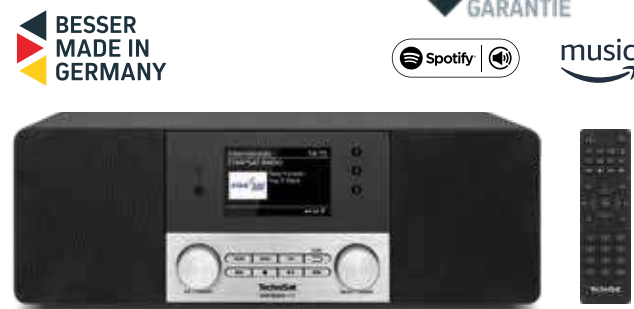

**2 JAHRE[™]
GARANTIE**

**BESSER
MADE IN
GERMANY**

**2 JAHRE[™]
GARANTIE**

music

199,- €* Farbvarianten

DIGITRADIO 4 C

DAB+ | UKW/FM | Teleskopantenne (wechselbar) | Favoritenspeicher (20 DAB+/20 UKW) | Bluetooth-Audiostreaming (Empfang) | Wecktimer/Sleptimer/Snooze | TFT Farbdisplay (2,8") | Stereolautsprecher von ELAC mit 2x 10 W (gesamt 20 W RMS) inkl. Equalizer | AUX-IN für den Anschluss externer Musikquellen | Fernbedienung | Netzbetrieb über externes Netzteil